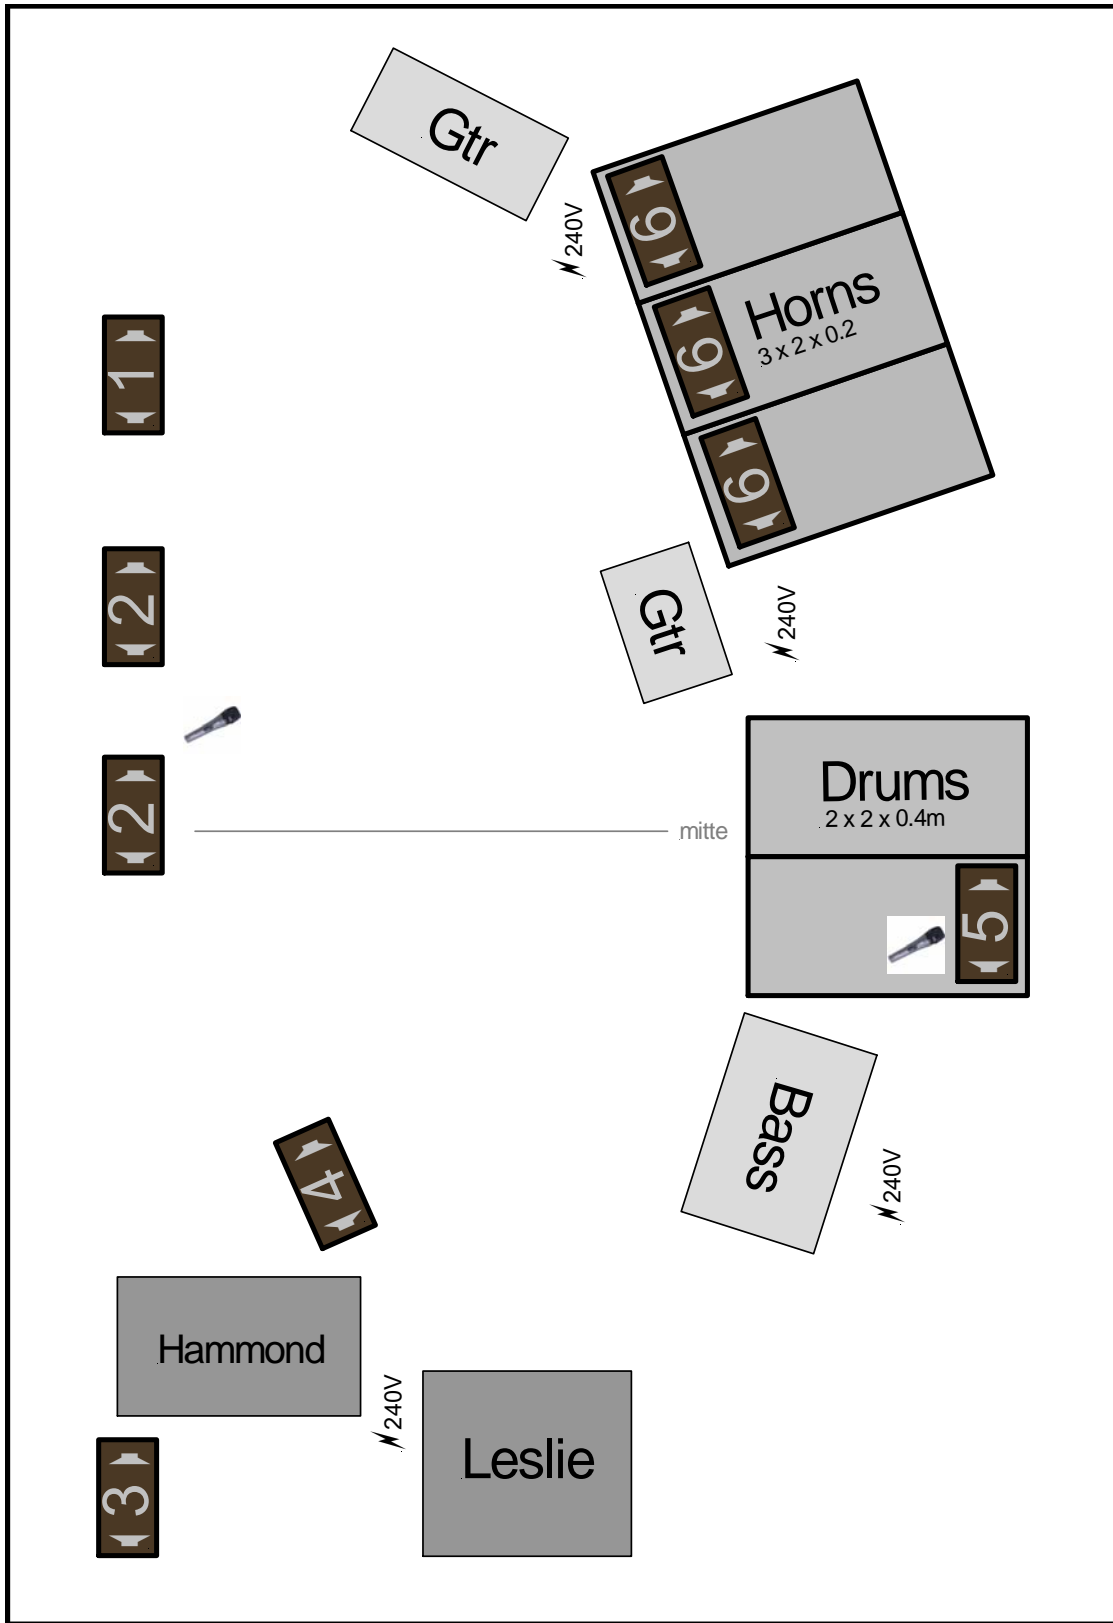

Philipp Fankhauser

Ruedi Schweizer

+41 79 211 90 80

fankhauser@ruedischweizer.ch

www.philippfankhauser.com

Im Oktober 2008